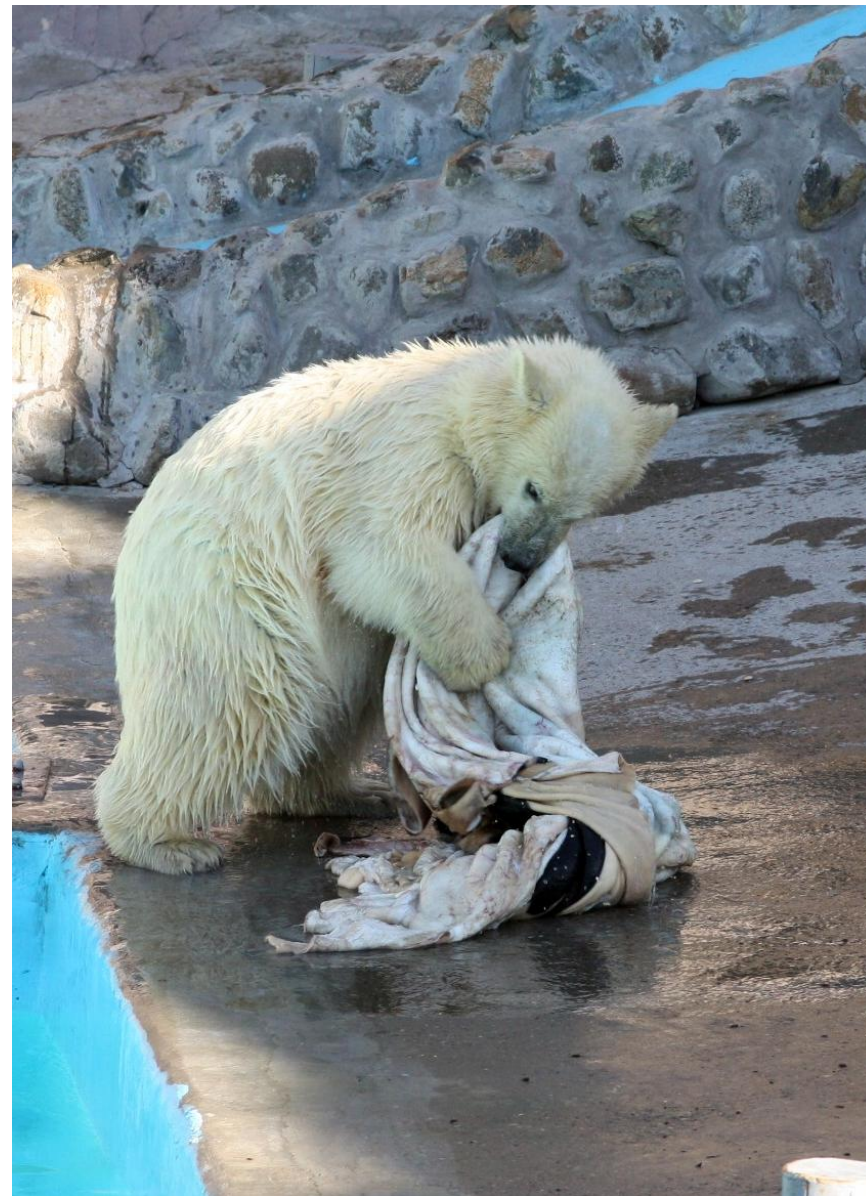

**ВСЕЛЕННАЯ
БЕЛОГО МЕДВЕДЯ**
НАУЧНО-ПРАКТИЧЕСКАЯ КОНФЕРЕНЦИЯ

ПРАВИТЕЛЬСТВО
ЧУКОТСКОГО АВТОНОМНОГО
ОКРУГА

МИНИСТЕРСТВО ПРИРОДНЫХ
РЕСУРСОВ И ЭКОЛОГИИ
РОССИЙСКОЙ ФЕДЕРАЦИИ

Использование шкур крупного
рогатого скота
для обогащения среды
обитания белых медведей
в Зоопарке Удмуртии.

Обтянутый шкурой элемент сборного понтона

Обтянутая шкурой игрушка для медведей «нерпа»

Белый медведь
ТОЛЬКО ЧТО
ПОЛУЧИЛ
НОВУЮ
игрушку, на
ней есть
немного мяса
и немало жира

Молодые
животные
играют
активнее
и дольше

Думка со
шкурой в воде.
Взрослые
медведи чаще
играют в воде и
прячут там
шкуру

Спасибо за
внимание!