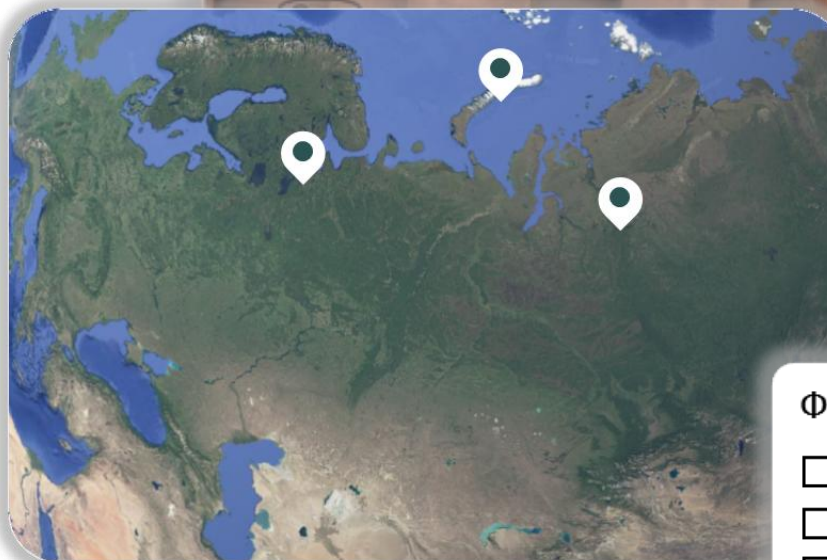

Отправить заявку на участие

Фильтры

- ☐ Период
- ☐ Регион
- ☐ Необходимые навыки
- ☐ Тематика