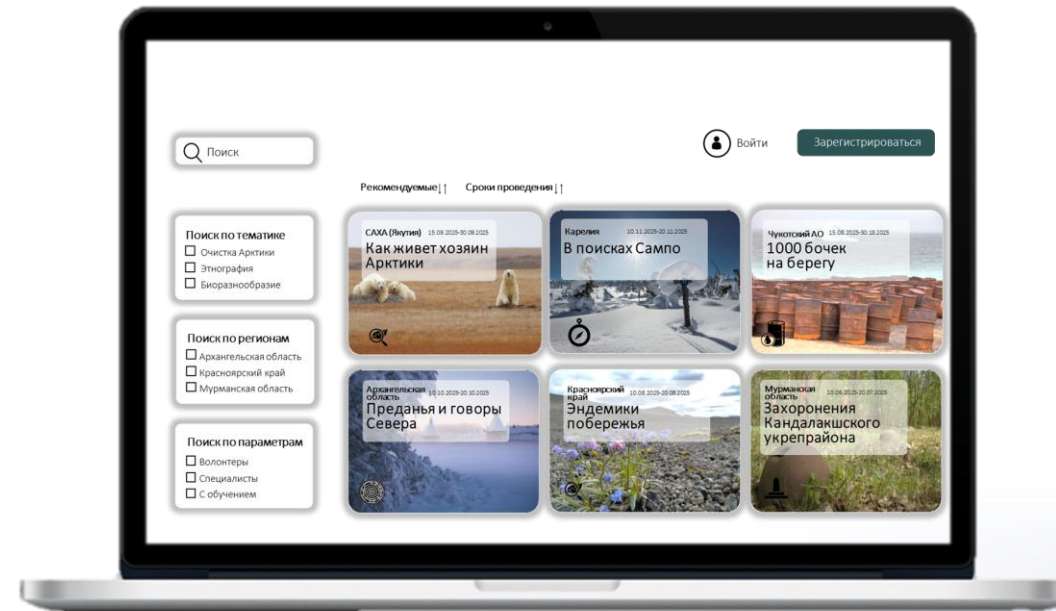

Агрегатор

экспедиционной деятельности

КОНЦЕПЦИЯ ПЛАТФОРМЫ

Чем я могу помочь

Присоединиться к экспедиции

Организовать экспедицию

Поиск по тематике

- ☐ Очистка Арктики
- ☐ Этнография
- ☐ Биоразнообразие

Поиск по регионам

- ☐ Архангельская область
- ☐ Красноярский край
- ☐ Мурманская область

Поиск по параметрам

- ☐ Волонтеры
- ☐ Специалисты
- ☐ С обучением